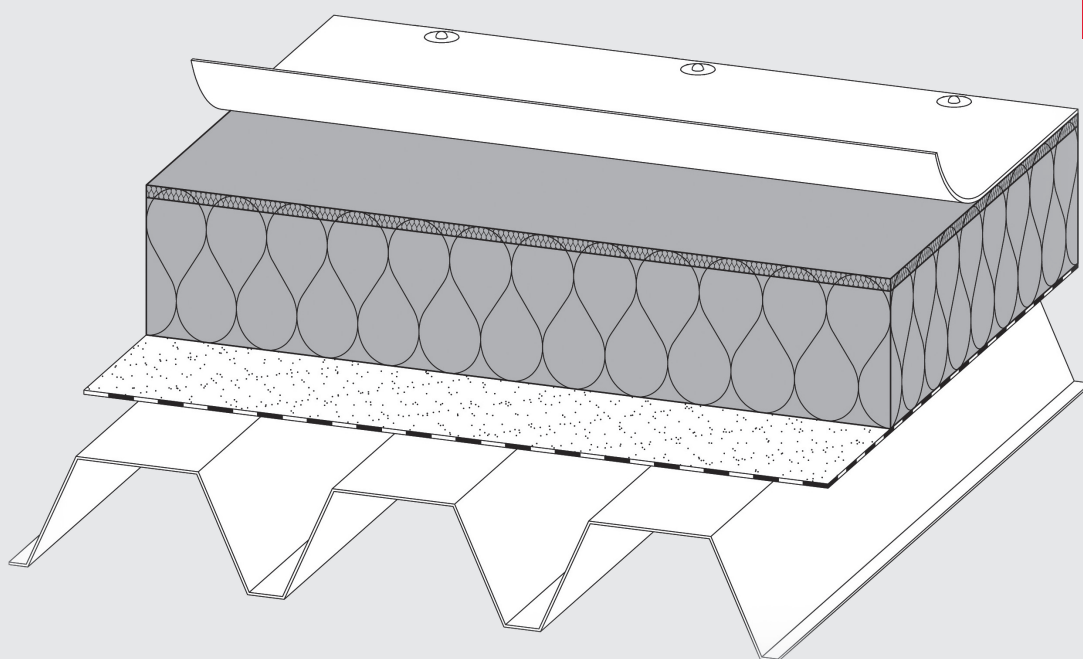

# Dachdämmplatte Durock® Austria 038

Technisches Datenblatt

Steinwolle-Dachdämmplatte mit hoher Punktbelastbarkeit durch integrierte Zweischichtcharakteristik. Aufgrund ihrer hoch verdichteten, lastverteilenden Oberlage bietet sie eine verbesserte Widerstandsfähigkeit gegen mechanische Beanspruchungen.