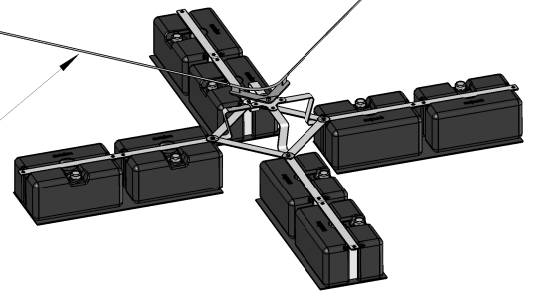

"SPIDER" End / Eck
 Art. 4850 55 00
 mit Endschloß-Set "GES-3"
 Art. 4891 03 00 (2 St. Endschloß)

"SPIDER" ZW-Halter
 Art. 4850 56 00
 mit Seilzwischenhalter "GZH"
 Art. 4891 04 00

"SPIDER" End / Eck
 Art. 4850 55 00
 mit Eckhalter "GEH-90"
 Art. 4891 12 00

Edelstahlseil

"SPIDER" - Auflastgehalten Horizontalseilsystem

GRÜN
 NUR ZUR INFORMATION

Technische Änderungen vorbehalten!
 modification rights reserved !

Titel: **GreenLine - Seilsystem**

Montage auf Flachdach
 auflastgehalten, ohne Dachdurchdringung