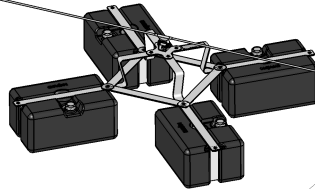

"SPIDER" End / Eck
 Art. 4850 55 00
 mit Endschloß-Set "GES-3"
 Art. 4891 03 00 (2 St. Endschloß)

"SPIDER" ZW-Halter
 Art. 4850 56 00
 mit Seilzwischenhalter "GZH"
 Art. 4891 04 00

"SPIDER" End / Eck
 Art. 4850 55 00
 mit Eckhalter "GEH-90"
 Art. 4891 12 00

Edelstahlseil

"SPIDER" - Auflastgehalten Horizontalseilsystem

GRÜN
 NUR ZUR INFORMATION

Technische Änderungen vorbehalten!
 modification rights reserved !

Titel: **GreenLine - Seilsystem**

Montage auf Flachdach
 auflastgehalten, ohne Dachdurchdringung