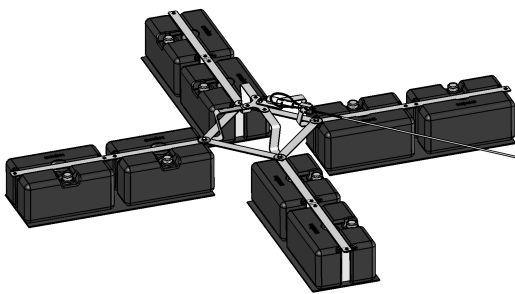

"SPIDER" End / Eck
 Art. 4850 55 00
 mit Endschloß-Set "GES-3"
 Art. 4891 03 00 (2 St. Endschloß)

"SPIDER" ZW-Halter
 Art. 4850 56 00
 mit Seilzwischenhalter "GZH"
 Art. 4891 04 00

"SPIDER" End / Eck
 Art. 4850 55 00
 mit Eckhalter "GEH-90"
 Art. 4891 12 00

Edelstahlseil

"SPIDER" - Auflastgehalten Horizontalseilsystem

GRÜN
 NUR ZUR INFORMATION

Technische Änderungen vorbehalten!
 modification rights reserved !

Titel: **GreenLine - Seilsystem**

Montage auf Flachdach
 auflastgehalten, ohne Dachdurchdringung