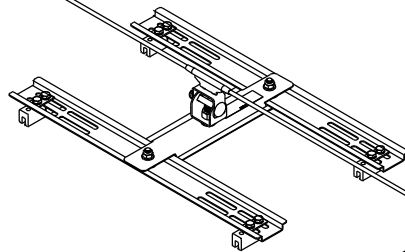

"H-Klemme"
 Art. 4850 21 00
 mit Endschloß-Set "GES-3"
 Art. 4891 03 00 (2 St. Endschloß)

"H-Klemme"
 Art. 4850 21 00
 mit Seilzwischenhalter "GZH"
 Art. 4891 04 00

"H-Klemme"
 Art. 4850 21 00
 mit Eckhalter "GEH-90"
 Art. 4891 12 00

Edelstahlseil

"H-Klemme"

Horizontalseilsystem

GRÜN
 NUR ZUR INFORMATION

Technische Änderungen vorbehalten!
 modification rights reserved !

Titel: **GreenLine - Seilsystem**

Montage auf Doppelstehfalzdach
 Dachfalzbreite 320mm bis 640mm