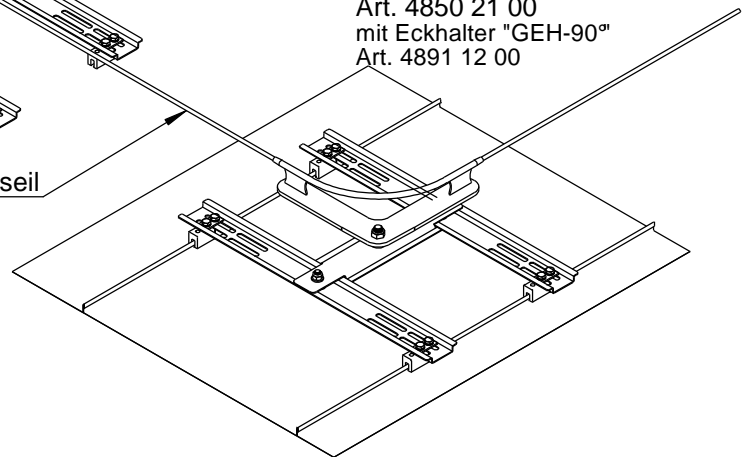

"H-Klemme"
 Art. 4850 21 00
 mit Endschloß-Set "GES-3"
 Art. 4891 03 00 (2 St. Endschloß)

"H-Klemme"
 Art. 4850 21 00
 mit Seilzwischenhalter "GZH"
 Art. 4891 04 00

"H-Klemme"
 Art. 4850 21 00
 mit Eckhalter "GEH-90"
 Art. 4891 12 00

Edelstahlseil

"H-Klemme"

Horizontalseilsystem

GRÜN
 NUR ZUR INFORMATION

Technische Änderungen vorbehalten!
 modification rights reserved !

Titel: **GreenLine - Seilsystem**

Montage auf Doppelstehfalzdach
 Dachfalzbreite 320mm bis 640mm