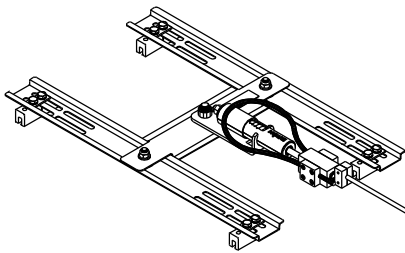

"H-Klemme"
 Art. 4850 21 00
 mit Endschloß-Set "GES-3"
 Art. 4891 03 00 (2 St. Endschloß)

"H-Klemme"
 Art. 4850 21 00
 mit Seilzwischenhalter "GZH"
 Art. 4891 04 00

"H-Klemme"
 Art. 4850 21 00
 mit Eckhalter "GEH-90"
 Art. 4891 12 00

Edelstahlseil

"H-Klemme"

Horizontalseilsystem

GRÜN
 NUR ZUR INFORMATION

Technische Änderungen vorbehalten!
 modification rights reserved !

Titel: **GreenLine - Seilsystem**

Montage auf Doppelstehfalzdach
 Dachfalzbreite 320mm bis 640mm